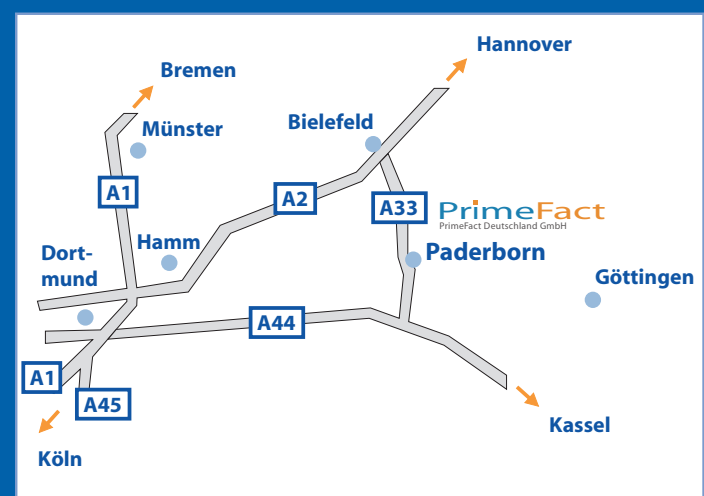

Wegbeschreibung

- Sie starten am Hauptbahnhof Paderborn
- Fahren Sie am Bahnhof vorbei und folgen Sie der Straße Richtung Innenstadt.
- Fahren Sie über Friedrichstr., und Paderwall.
- Biegen Sie links in die Detmolder Straße ein.
- Folgen Sie dem Straßenverlauf.
- Biegen Sie rechts in die Steubenstraße ein. (Kreuzung nach Westfalen-Tankstelle)
- Nach ca. 120 Meter, rechts abbiegen in Pagendarmweg.
- Fahren Sie an der nächsten Kreuzung links.
- Sie haben die PrimeFact Deutschland erreicht.

Karte

Stadtplan Paderborn

Anschrift

PrimeFact Deutschland GmbH
 Pagendarmweg 3
 33100 Paderborn
 Germany

fon: +49 (0)52 51 - 14 42 - 0
 fax: +49 (0)52 51 - 14 42 - 40

www.primefact.de
info@primefact.de