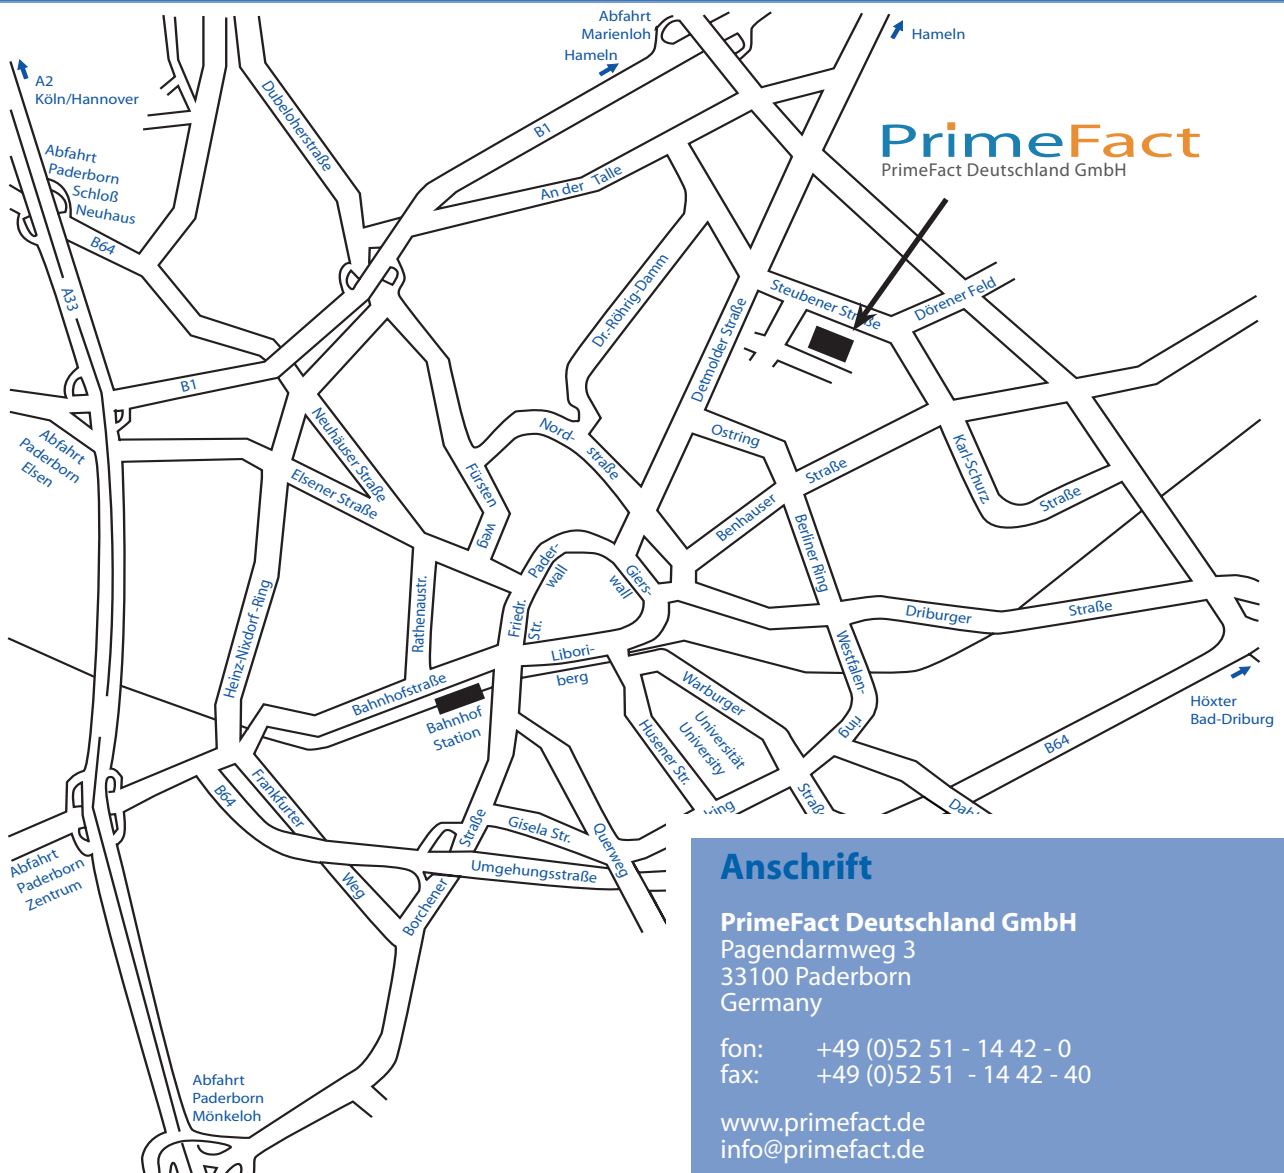

Wegbeschreibung

- Sie starten am Hauptbahnhof Paderborn
- Fahren Sie am Bahnhof vorbei und folgen Sie der Straße Richtung Innenstadt.
- Fahren Sie über Friedrichstr., und Paderwall.
- Biegen Sie links in die Detmolder Straße ein.
- Folgen Sie dem Straßenverlauf.
- Biegen Sie rechts in die Steubenstraße ein. (Kreuzung nach Westfalen-Tankstelle)
- Nach ca. 120 Meter, rechts abbiegen in Pagendarmweg.
- Fahren Sie an der nächsten Kreuzung links.
- Sie haben die PrimeFact Deutschland erreicht.

Karte

Stadtplan Paderborn

Anschrift

PrimeFact Deutschland GmbH
 Pagendarmweg 3
 33100 Paderborn
 Germany

fon: +49 (0)52 51 - 14 42 - 0
 fax: +49 (0)52 51 - 14 42 - 40

www.primefact.de
info@primefact.de